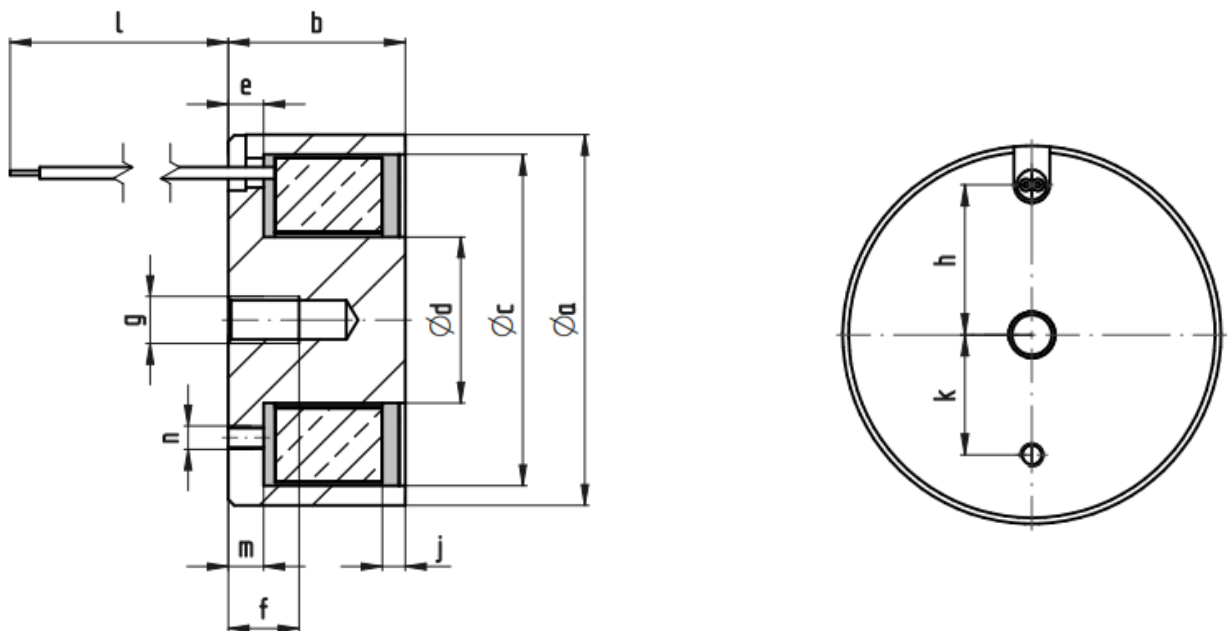

HOLDING ELECTROMAGNETS

Holding electromagnets consist of a **coil and a metal core**. An electric current flowing through the coil winding creates a magnetic field in the core of the holding electromagnet.

Holding electromagnets have great holding power - electromagnets with a diameter of 25 mm can hold up to 14 kg! Using more electromagnets makes achieving a higher holding force / carrying capacity possible.

SOLLAU S.R.O.

Hřivínův Újezd 212 | 763 07 Velký Ořechov | Česká republika
Tel.: +420 576 013 873 | E-mail: eshop@sollau.cz
IČ: 29261759 | DIČ: CZ29261759

ESHOP.SOLLAU.COM

HOLDING ELECTROMAGNETS

Code	E919001	E919002	E919003	E919004	E919005	E919006	E919007	E919008	On request				
a (mm)	18	25	32	40	50	63	80	100	150	180	250	275	300
b (mm)	11	20	22	25,5	27	30	38	43	56	63	80	110	130
c (mm)	16,1	22,3	28,6	35,8	44,7	56,3	72,8	91,3	134	161	223	240	250
d (mm)	8	11,1	14,3	17,9	20,4	28,2	34	42,8	67,9	84,8	117,5	130	130
e (mm)	2	3	4	5	5,5	6	8,5	10	16,5	20,5	28,5	25	25
f (mm)	5	6	6	8	8	12	12	15	24	36	36	40	45
g (mm)	M3	M4	M4	M5	M5	M8	M8	M10	M16	M24	M24	M24	M30
h (mm)	6	9	12	15,5	19	25	33	42	63	77	107	110	115
j (mm)	1	1	1	2	2	3	3	3	3	3	3	3	3
k (mm)	6	7,5	9	13	17	20	25	37,5	55	65	90	90	100
l (mm)	200	600	600	600	600	600	600	600	600	600	600	600	600
m (mm)	2	3	4	5	5,5	6	8,5	10	16,5	20,5	28,5	25	25
n (mm)	M3	M3	M3	M3	M3	M4	M4	M5	M6	M8	M8	M8	M10
Working cycle	100%												
Voltage	24 VDC +/- 10%												
Holding force (N)	45	140	240	475	760	1050	2400	3400	9300	15000	30000	40000	45000
Holding force (kg)	4,5	14	24	47,5	76	105	240	340	930	1500	3000	4000	4500
Wattage (W)	1,4	3,2	3,6	5,2	6,5	9	15	20,5	37	50	90	140	140
Protection	IP65												
Protection (free outlets)	IP00												
Protection (connector in plastic)	IP54												
The thickness of the armature (mm)	2	3	4	4,5	6	7	9	11	18	22	30	35	45
Weight (kg)	0,02	0,07	0,11	0,2	0,3	0,55	1,2	2,1	6,4	10,5	25,9	39	60